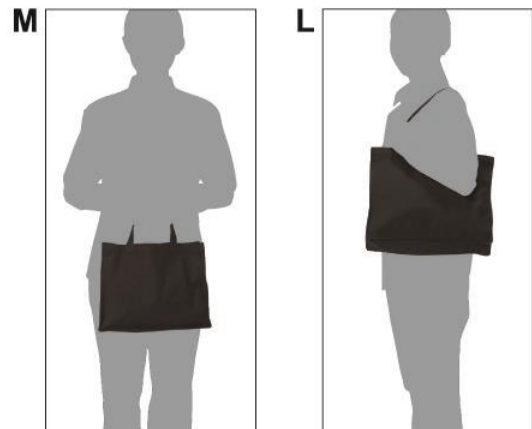

# スクエアトートバッグ

内容量もたっぷりの安心スクエアトートバッグ  
サイズも2種類ご用意しました。

**素材** ■キャンバス綿100%

ナチュラルは無漂白商品のため、綿の葉の乾いた破片(黒点)等が含まれています。予めご了承下さい。

106 ナチュラルのみ  
「地球に優しい無漂白」の  
エコマーク付です。

Model 157cm

サイズ	M	L
本体	W32×H25×D10cm	W36×H29.5×D14cm
持手	2.5×27cm	2.5×44cm
内容量	8ℓ	15ℓ
価格 (税別)	ナチュラル¥350	ナチュラル¥460
	カラー¥400	カラー¥520

## プリントの位置とサイズ

- ①Mサイズ W24×H10cm
- ②Lサイズ W30×H15cm